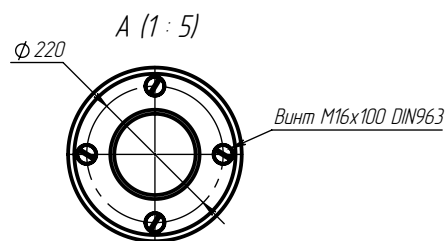

НОВИНКА СВЕТОДИОДНАЯ ПАРКОВАЯ ОПОРА ОСВЕЩЕНИЯ ФТР 101-35-850

КОРПУС

Корпус из алюминиевого профиля с полимерным покрытием не подвержен коррозии.

МАТЕРИАЛ РАССЕЙВАТЕЛЯ

Опаловый поликарбонат.

ИСТОЧНИК СВЕТА

Высокоэффективные светодиоды NICHIA.
Ресурс работы не менее 100 000 часов.

МОНТАЖ

На 4 потайных нержавеющей винта в бетонное основание или мягкий грунт с закладной деталью.*

ТЕХНИЧЕСКИЕ ХАРАКТЕРИСТИКИ

Потребляемая мощность	35 Вт
Световой поток светильника	4 481 Лм
Кривая силы света	C110-синусная 110°
Степень защиты корпуса	IP66
Температура эксплуатации	-40 ÷ +50°C
Вид климатического исполнения	У1
Габариты	Ø280x3000 мм
Вес	22 кг
Гарантийный срок	5 лет

*Закладная деталь приобретается отдельно.

cd/klm
C0 - C180 C90 - C270

ФЕРЕКС

светодиодные решения

PROMLAMP.RU

ПРОМЛАМП
ОФИЦИАЛЬНЫЙ ДИСТРИБЬЮТОР

ФЕРЕКС