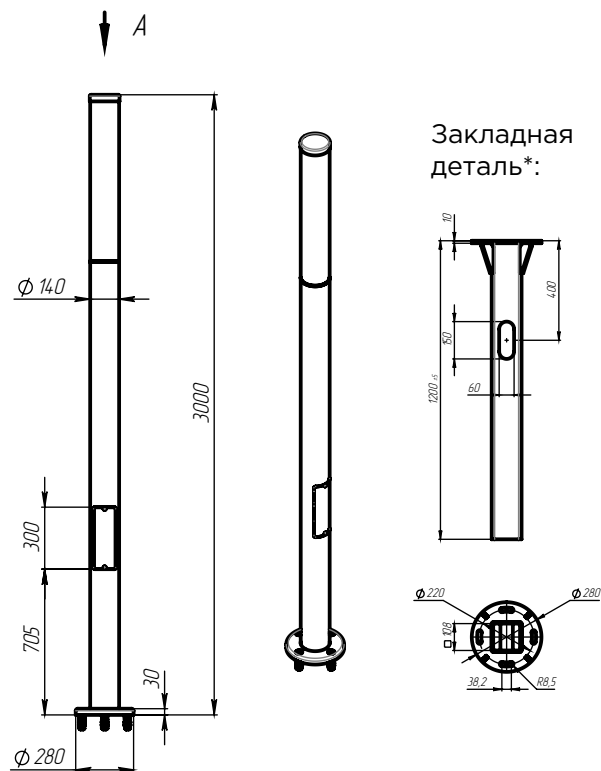

НОВИНКА СВЕТОДИОДНАЯ ПАРКОВАЯ ОПОРА ОСВЕЩЕНИЯ ФТР 101-35-850

КОРПУС

Корпус из алюминиевого профиля с полимерным покрытием не подвержен коррозии.

МАТЕРИАЛ РАССЕЙВАТЕЛЯ

Опаловый поликарбонат.

ИСТОЧНИК СВЕТА

Высокоэффективные светодиоды NICHIA.
Ресурс работы не менее 100 000 часов.

МОНТАЖ

На 4 потайных нержавеющей винта в бетонное основание или мягкий грунт с закладной деталью.*

ТЕХНИЧЕСКИЕ ХАРАКТЕРИСТИКИ

Потребляемая мощность	35 Вт
Световой поток светильника	4 481 Лм
Кривая силы света	C110-синусная 110°
Степень защиты корпуса	IP66
Температура эксплуатации	-40 ÷ +50°C
Вид климатического исполнения	У1
Габариты	Ø280x3000 мм
Вес	22 кг
Гарантийный срок	5 лет

*Закладная деталь приобретается отдельно.

cd/klm
C0 - C180 C90 - C270

ФЕРЕКС

светодиодные решения

PROMLAMP.RU

ПРОМЛАМП
ОФИЦИАЛЬНЫЙ ДИСТРИБЬЮТОР

ФЕРЕКС