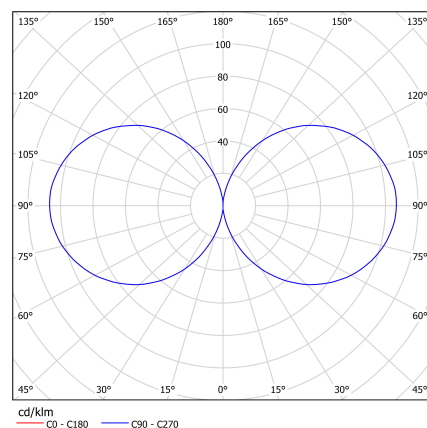

НОВИНКА СВЕТОДИОДНАЯ ПАРКОВАЯ ОПОРА ОСВЕЩЕНИЯ ФТР 101-35-850

КОРПУС

Корпус из алюминиевого профиля с полимерным покрытием не подвержен коррозии.

МАТЕРИАЛ РАССЕЙВАТЕЛЯ

Опаловый поликарбонат.

ИСТОЧНИК СВЕТА

Высокоэффективные светодиоды NICHIA.
Ресурс работы не менее 100 000 часов.

МОНТАЖ

На 4 потайных нержавеющей винта в бетонное основание или мягкий грунт с закладной деталью.*

ТЕХНИЧЕСКИЕ ХАРАКТЕРИСТИКИ

Потребляемая мощность	35 Вт
Световой поток светильника	4 481 Лм
Кривая силы света	C110-синусная 110°
Степень защиты корпуса	IP66
Температура эксплуатации	-40 ÷ +50°C
Вид климатического исполнения	У1
Габариты	Ø280x3000 мм
Вес	22 кг
Гарантийный срок	5 лет

*Закладная деталь приобретается отдельно.

cd/klm
C0 - C180 C90 - C270

ФЕРЕКС

светодиодные решения

PROMLAMP.RU

ПРОМЛАМП
ОФИЦИАЛЬНЫЙ ДИСТРИБЬЮТОР

ФЕРЕКС